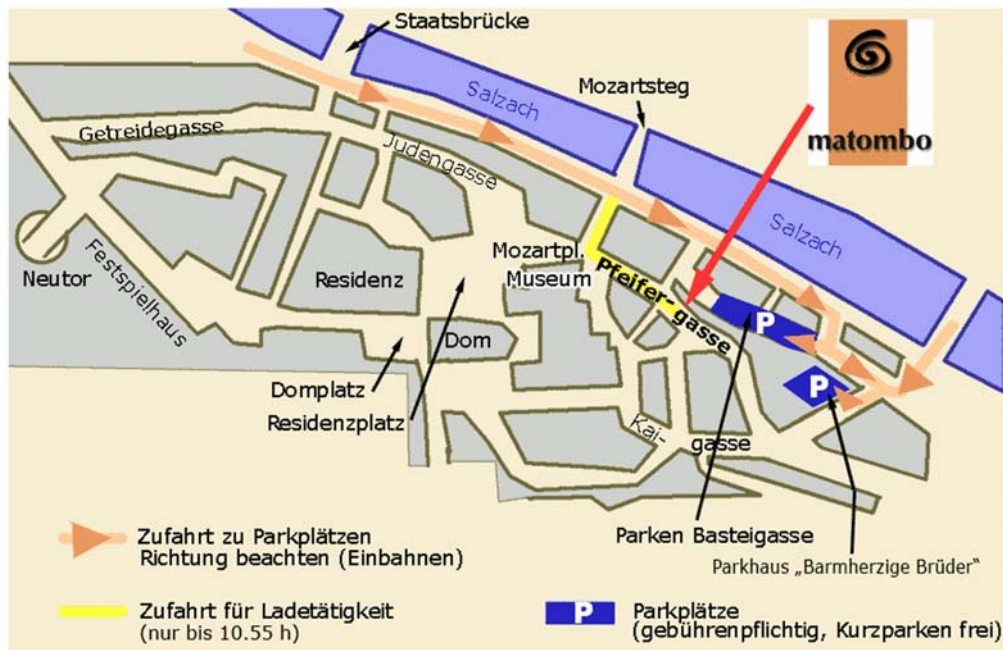

Lageplan Galerie matombo in Salzburg

Adresse:

Pfeifergasse 9a

Tel.: 0662 841404

Öffnungszeiten:

Mo – Fr von 10 – 13 und 14 – 18 h

Sa 10 – 14 h

Zu den Festspielzeiten und im Advent am Sa bis 16 h geöffnet